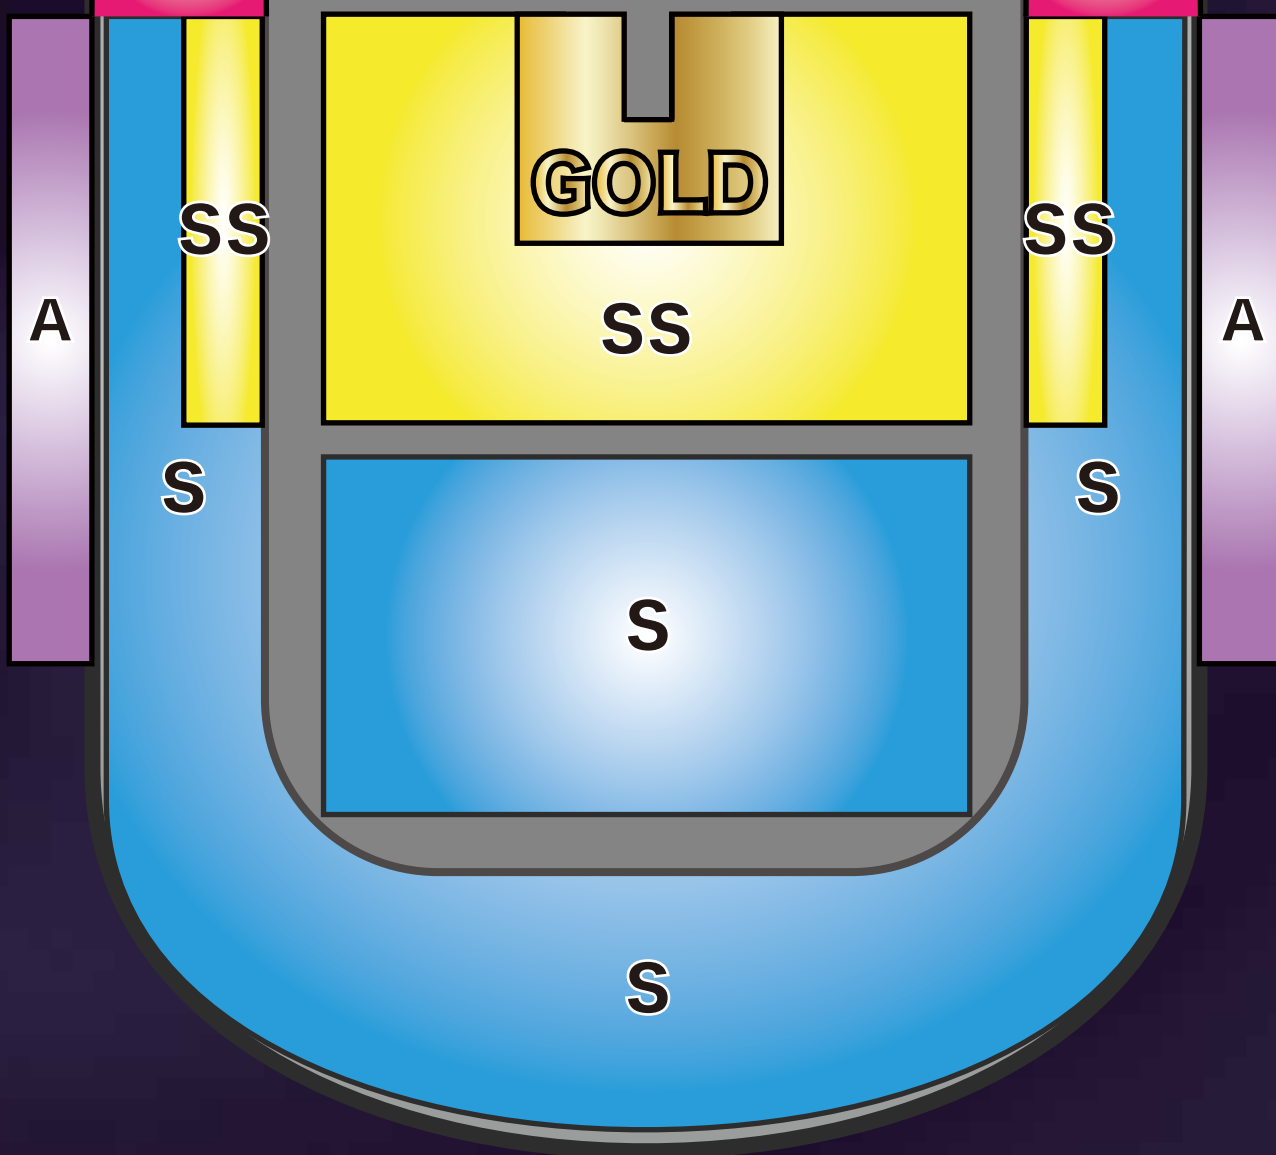

さいたまスーパーアリーナ 公演

オペラボックスシート

STAGE

サイド席

サイド席

オペラボックスシート / ¥50,000 (全席指定・税込)
限定グッズ付き、専用入場口、物販優先レーン

GOLD 席 / ¥50,000 (全席指定・税込)
限定グッズ付き、専用入場口、物販優先レーン

SS 席 / ¥25,000 (全席指定・税込)

S 席 / ¥15,000 (全席指定・税込)

A 席 / ¥12,000 (全席指定・税込)

サイド席 / ¥12,000 (全席指定・税込)

※座席レイアウトは変更となる場合がございますので予めご了承ください。
※サイド席は一部ステージ・演出が見え難い箇所がございます。予めご了承ください。